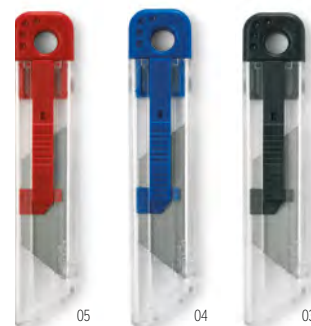

Highcut IT3011

Taglierino retrattile con parti colorate. **Misura** 12,5x2,5x1,5 cm
Tecnica di stampa Tampografia, DO1, DL