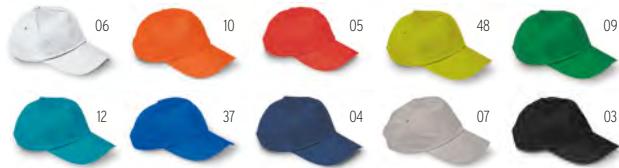

Glop Cap KC1447

Cappellino 5 pannelli in cotone, 160 gr/m² con fascetta regolabile in plastica. 2 occhielli cuciti tono su tono. Misura 7 1/4. **Misura** 25x16x15 cm
Tecnica di stampa Transfer reflective, S, E, T1, TD