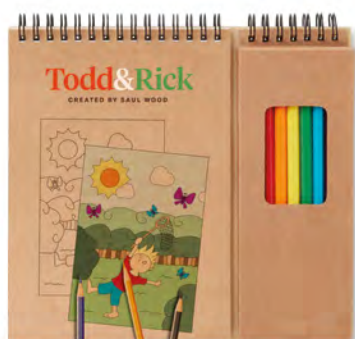

13

13

99

Colopad MO8769

Set per colorare composto da un notebook di 24 pagine con 6 disegni prestampati e 18 pagine bianche. 8 matite colorate incluse. **Misura** 21,5x18,5x1 cm
Tecnica di stampa Stampa serigrafica

Folder2 Go MO9544

Set per colorare. Include: 30 fogli, 6 matite colorate, gomma e temperino. **Misura** 20x1,6x21 cm
Tecnica di stampa Tampografia, S, D01, DL

Recreation MO7389

Set 8 matite colorate e 20 fogli di carta con disegni prestampati da colorare in confezione trasparente. **Misura** 10x14,5x1 cm **Tecnica di stampa** Tampografia, PD

13

Little Vangogh MO9873

Set per colorare composto da 6 matite colorate, 1 temperino e 20 fogli con disegni. **Misura** 9x7,5x1,5 cm
Tecnica di stampa Tampografia, DL

13

Street MO8929

Set 4 gessi colorati, diametro 25mm. **Misura** 9,5x2,5x10,5 cm
Tecnica di stampa Tampografia, PD, D01, DL

13

Tamago MO6479

Set di 6 uova di gesso in una scatola di cartone. **Misura** 15x10x7 cm **Tecnica di stampa** Tampografia, D01, DL