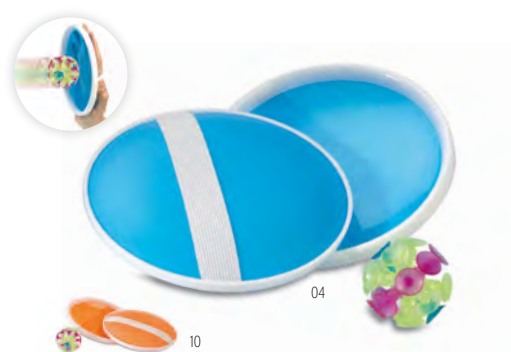

**Atrapa** IT3087

Frisbee pieghevole in poliester e con custodia. **Misura** Ø24x1 cm **Tecnica di stampa** Stampa serigrafica,T1,TD,TR

**Catch&Play** IT3852

Set gioco da spiaggia composto da una palla con ventose e 2 racchette in plastica con fascia elastica per la mano. **Misura** Ø15x2 cm **Tecnica di stampa** Tampografia,DL