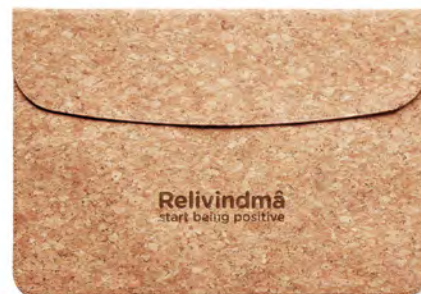

MO2097

MO2120

13

**Concork** MO2229

Cartella da conferenza in sughero A4 con blocco note A4 ricaricabile. 30 fogli foderati in carta riciclata. Penna e portapenne abbinati. 2 portacarte e un ampio scomparto. **Misura** 25,5x2x33,5 cm  
**Tecnica di stampa** Tampografia, S, TI, TD, TR, L, B