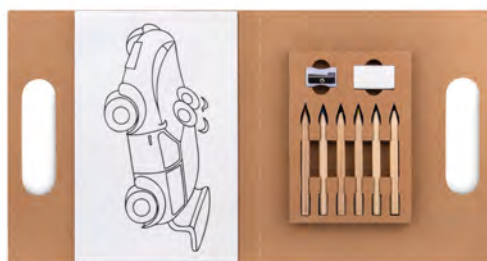

13

13

99

Colopad MO8769

Set per colorare composto da un notebook di 24 pagine con 6 disegni prestampati e 18 pagine bianche. 8 matite colorate incluse. **Misura** 21,5x18,5x1 cm
Tecnica di stampa Stampa serigrafica

Folder2 Go MO9544

Set per colorare. Include: 30 fogli, 6 matite colorate, gomma e temperino. **Misura** 20x1,6x21 cm
Tecnica di stampa Tampografia, S, D01, DL

Recreation MO7389

Set 8 matite colorate e 20 fogli di carta con disegni prestampati da colorare in confezione trasparente. **Misura** 10x14,5x1 cm **Tecnica di stampa** Tampografia, PD

13

Little Vangogh MO9873

Set per colorare composto da 6 matite colorate, 1 temperino e 20 fogli con disegni. **Misura** 9x7,5x1,5 cm
Tecnica di stampa Tampografia, DL

13

Street MO8929

Set 4 gessi colorati, diametro 25mm. **Misura** 9,5x2,5x10,5 cm
Tecnica di stampa Tampografia, PD, D01, DL

13

Tamago MO6479

Set di 6 uova di gesso in una scatola di cartone. **Misura** 15x10x7 cm **Tecnica di stampa** Tampografia, D01, DL