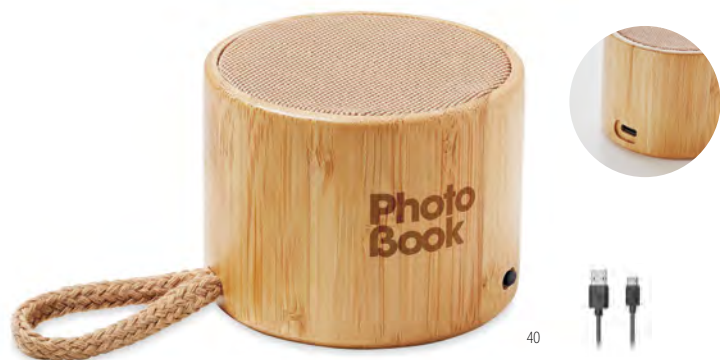

Cool MO6890

Speaker wireless 5.1 in ABS con involucro in bamboo, cotone sulla parte superiore e anello per appenderlo. 1 batteria ricaricabile Li-POL 300 mAh inclusa. Include una porta per schede SD e un cavo AUX/USB. Funzione di chiamata. Dati di uscita: 3W, 3 Ohm e 5V. Tempo di riproduzione circa 3 ore. **Misura** Ø7,1x5,4 cm **Tecnica di stampa** Tampografia,L