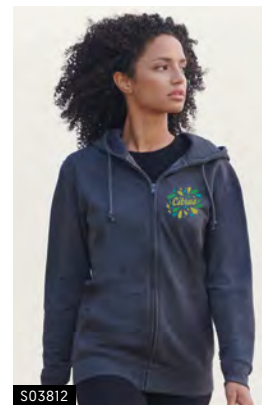

*Disponibile modello donna

**Disponibile modello bambino

S03812

80% COTTON / 20% RECYCLED POLYESTER

SOL'S CARTER S03812

Felpa full zip cappuccio. 80% cotone/ 20% poliestere riciclato, 280 g. Taglie americane. **Tecnica di stampa** Stampa serigrafica E, TD, T

XS / S / M / L / XL / XXL / 3XL / US sizing

S03812

S03105

80% COTTON / 20% POLYESTER

SOL'S SPIKE MEN S03105

Felpa uomo full zip con cappuccio. Interno garzato. 80% cotone Ringspun / 20% poliestere. Tessuto esterno: 100% cotone felpato con tecnologia LSF (Low Shrinkage Fabric) a basso restringimento. 280 g. **Tecnica di stampa** Stampa serigrafica E, TD, T

S / M / L / XL / XXL / 3XL

S03106