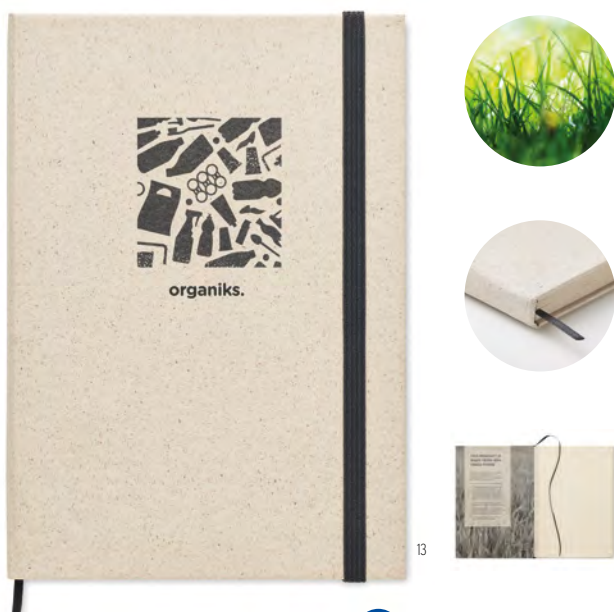

Grass Notes MO6542

Notebook A5 in carta erba. Copertina rigida in carta in erba. 160 pagine a righe in carta erba (80 fogli). Carta da 95 gsm. Chiusura con elastico e nastro segnalibro. Carta erbosa contenente il 40% di fibre d'erba. **Misura** 21x15x1,5 cm
Tecnica di stampa Tampografia,S,DO1,DL,B