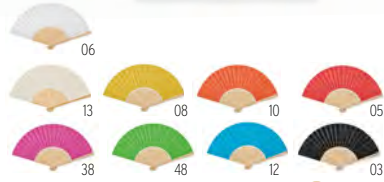

37

**Fanny Wood** MO9532

Ventaglio in legno e tessuto poliestere. **Misura** 41x22 cm  
**Tecnica di stampa** Tampografia,L

48

**Fanny Paper** MO6828

Ventaglio in bamboo con tessuto di carta.  
**Misura** 21x2,4x1 cm **Tecnica di stampa** Tampografia,L