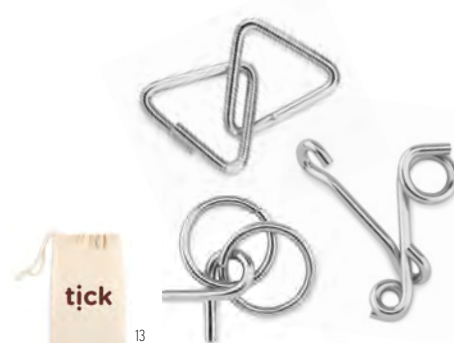

Threenats MO9191

Set rompicapo in metallo, in sacchetto di cotone. **Misura** 8,5x11 cm **Tecnica di stampa** Stampa serigrafica,T1,TD,TR