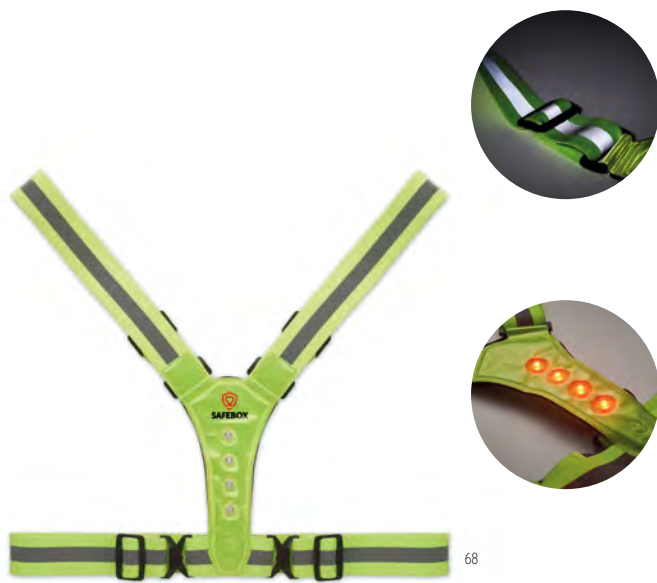

Roundvisible MO2100

Cintura regolabile a 360° con 4 LED sul davanti e 4 LED sul retro e strisce argentate. In dotazione 2 batterie CR2032. Solo per uso promozionale.
Misura 50x44 cm **Tecnica di stampa** Stampa serigrafica,DL