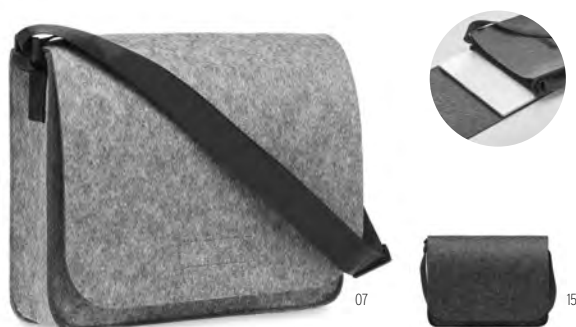

Baglo MO6186

Borsa portadocumenti o porta laptop 15" con tracolla e chiusura. In feltro. Tracolla in poliestere. **Misura** 36x8x27 cm **Tecnica di stampa** Transfer reflective, S, T1, TD, B