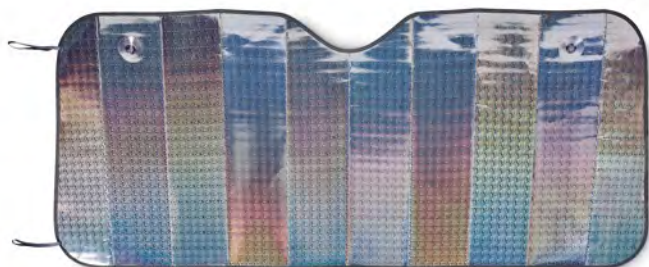

Carshade MO2233 ●

Parasole pieghevole per parabrezza. Schiuma interna da 2 mm e foglio di alluminio PE interno. **Misura** 61x14x4 cm **Tecnica di stampa** Stampa serigrafica