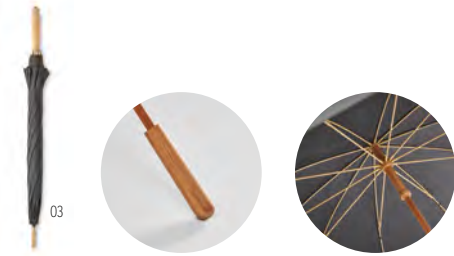

Tutendo MO6967

Ombrello antivento ad apertura manuale da 23,5 pollici in pongee RPET 190T con fusto, punte e manico in bambù. Stecche in fibra di vetro di colore naturale. Chiusura manuale. **Misura** Ø104x89 cm
Tecnica di stampa Stampa serigrafica,T1,TD,TR