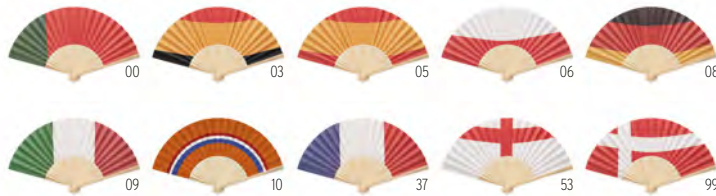

Funfan MO2244 ●

Ventaglio manuale in bamboo con disegno di bandiera su tessuto di carta.
Misura 21x2,4x1 cm **Tecnica di stampa** Tampografia,L