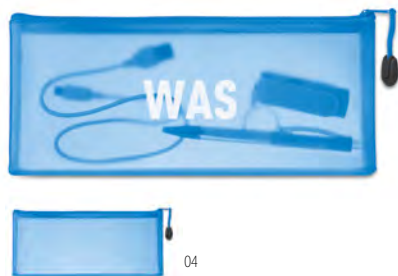

Gran MO8993

Ampio astuccio in PVC. **Misura** 25x10,5 cm
Tecnica di stampa Stampa serigrafica

04