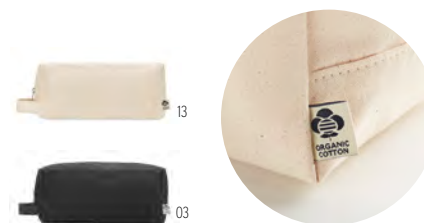

Bia MO6853

Borsa cosmetica con una cerniera in tela organica da 220 gr/m².
Fodera in cotone biologico da 140 gr/m². **Misura** 24,5x11x11,5 cm
Tecnica di stampa Transfer reflective, S, T1, TD