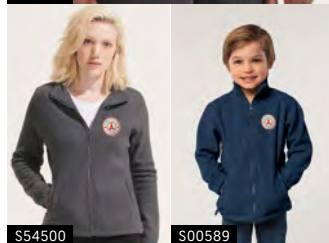

S55000

S54500

S00589

RECYCLED POLYESTER FLEECE

SOL'S FACTOR MEN S03823

Giacca in pile full zip. Tasche laterali e chiusura centrale con zip e tirazip a contrasto. 100% poliestere riciclato. Pile. 280 g. **Tecnica di stampa Ricamo**

S / M / L / XL / XXL / 3XL / 4XL / 5XL