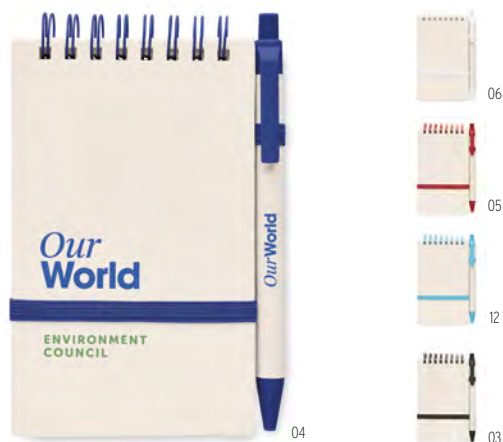

Mito Set MO6837

Notebook A6 da 70 fogli in carta comune (70% cartone del latte riciclato e 30% carta riciclata) con penna abbinata. Rilegato ad anelli. Penna a sfera a pulsante abbinata. Inchiostro blu. Cinghia di chiusura elastica e portapenna.
Misura 8,2x1,2x14 cm **Tecnica di stampa** Tampografia,DOI,DL,B,L