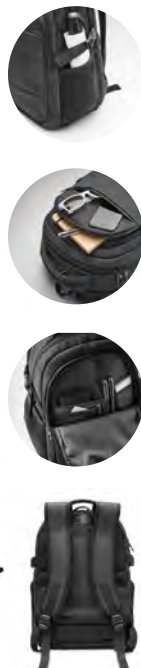

Hana MO2047

Zaino per laptop da 15" in poliestere 600D RPET. 3 scomparti esterni con cerniera e tasche interne. 2 tasche laterali in rete. Spallacci regolabili. Shienale imbottito in rete. Supporto per trolley. **Misura** 45x31x18,5 cm
Tecnica di stampa Transfer reflective,T1,S,TD