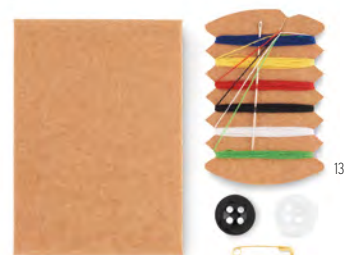

Compact MO6489

Kit da cucito da viaggio presentato in una scatola di carta kraft. **Misura** 6,8x5 cm
Tecnica di stampa Tampografia,DO1,DL