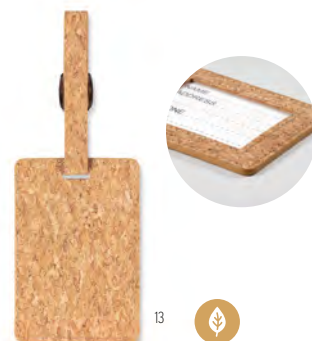

13

COCO MO6418

Etichetta per bagagli in sughero. Il sughero è un materiale naturale al 100%. A causa della sua natura strutturale e della porosità della superficie, il risultato di stampa finale per articolo potrebbe presentare deviazioni. **Misura** 6,4x9,5 cm
Tecnica di stampa Inlay digitale ,L,P