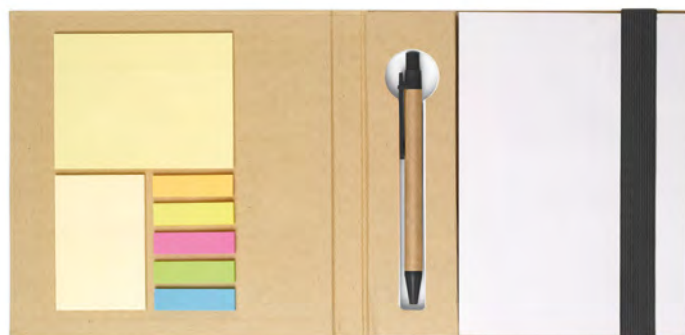

### Multibook MO8107

Blocco note riciclato con penna e blocco note adesivo. Copertina in morbida carta riciclata. Doppia spirale. 40 fogli a righe. Portapenne elastico. 25 blocchi per appunti adesivi e 5 segnapagina in colori assortiti. Penna a sfera a pulsante in cartone riciclato e plastica biodegradabile. Inchiostro blu. **Misura** 13x9x0,5 cm **Tecnica di stampa** Tampografia