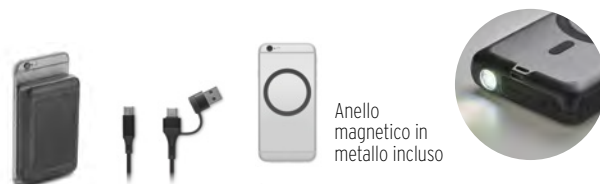

Anello
magnetico in
metallo incluso

Solpow MO2065

5W

Caricatore wireless magnetico (5W) Power bank 5000 mAh in ABS e pannello solare. Uscita: DC 5V/2A. Compatibile con iPhone® 12 e successivi. Incluso anello metallico magnetico aggiuntivo. **Misura** 10,7x6,8x2 cm
Tecnica di stampa Tampografia