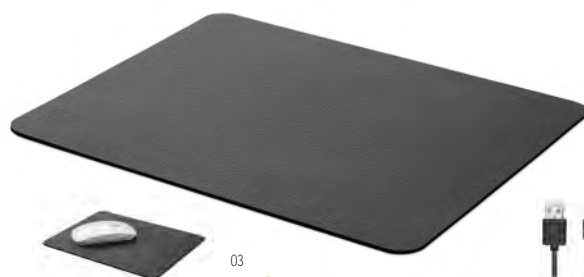

Beta MO2174

Tappetino per mouse in PU riciclato. Riciclato al 58% (40% poliestere riciclato e 18% PU riciclato). **Misura** 22x1,8x1,7 cm
Tecnica di stampa Stampa serigrafica