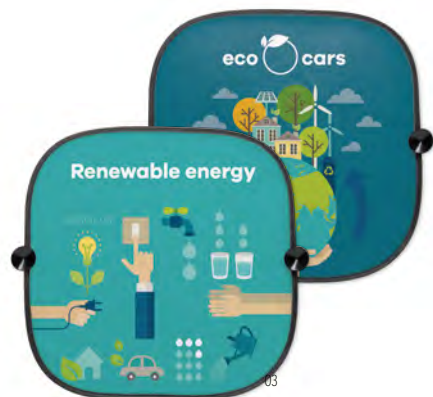

Sombra Light MO8675

Set di 2 tendine parasole per auto, con 2 ventose. In poliestere. **Misura** 44x36 cm **Tecnica di stampa** Sublimazione