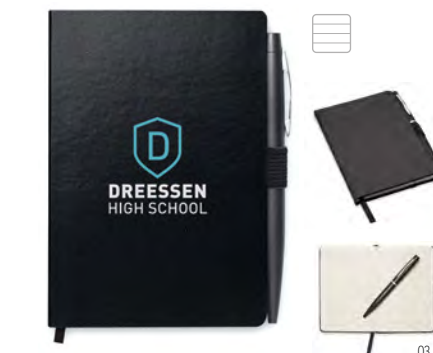

### Notaplus MO8108

Notebook A5 con penna. Copertura rigida in PU. 144 pagine a righe (72 fogli). Cinturino di chiusura elastico e portapenne abbinati. Penna a sfera a bottone in metallo abbinata. Inchiostro blu. **Misura** 21x14,5x1,2 cm **Tecnica di stampa** Tampografia,S,B,L