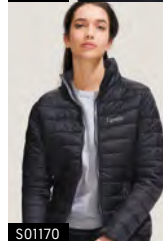

S01170

SORONA® & RECYCLED POLYESTER

SOL'S WILSON BW MEN
S02889

Gilet uomo imbottito leggero. Tessuto esterno e fodera: 100% poliammide 380. Imbottitura: 60% Sorona 40% poliestere riciclato. **Tecnica di stampa Ricamo**