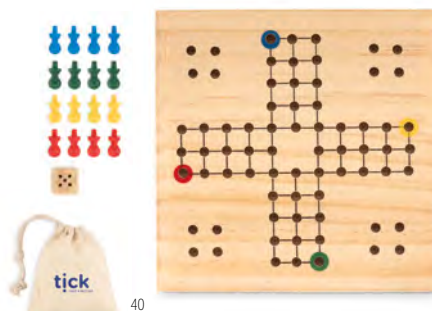

Ludo MO6110

Gioco del Ludo in legno. Presentato in un sacchetto di cotone. **Misura** 12x12x1,5 cm
Tecnica di stampa Tampografia,DO1,DL,L,S,T1,TD,TR