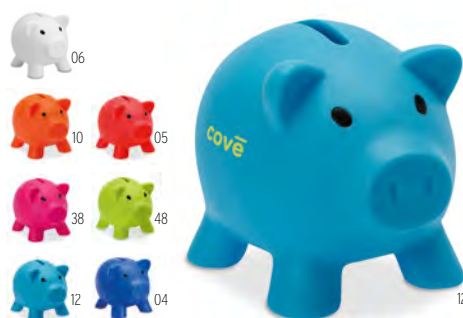

Softco MO8132

Maiolino salvadanaio in PVC con tappo in ABS sul fondo. **Misura** 9x7x7 cm **Tecnica di stampa** Tampografia