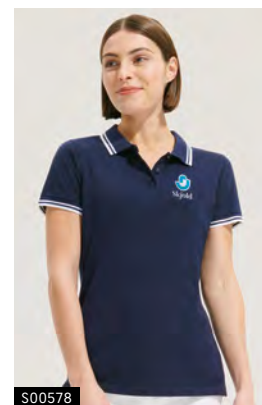

*Disponibile modello donna

**Disponibile modello bambino

COTTON

SOL'S PASADENA S00577

Polo. Taglio e stile moderni. 100% cotone Ringspun. 200 g.
Tecnica di stampa Stampa serigrafica E, TD, T

S / M / L / XL / XXL / 3XL

COTTON POPLIN STRETCH

SOL'S BRIGHTON S17000

Confezionata in popeline elasticizzato, offre un look impeccabile e comfort. Taglio aderente. 97% cotone / 3% elasthan. 140 g. **Tecnica di stampa** Stampa serigrafica E, TD, T

S / M / L / XL / 3XL / 4XL / 5XL