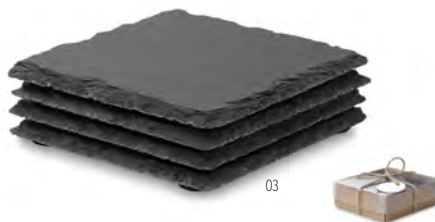

03

Slate4 MO9124

Set di 4 sottobicchieri con fondo in EVA. **Misura** 10x10x0,3 cm
Tecnica di stampa Tampografia,L,DL