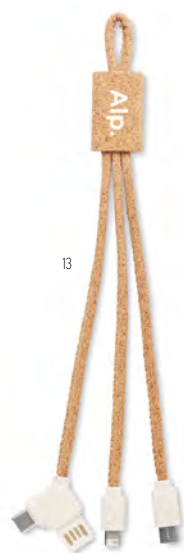

MORE THAN GIFTS

03

Blue MO2141 ●

Portachiavi con cavo di ricarica con ingresso: 2-in-1 tipo-C e tipo-A e micro-B (2 in 1 pin) e uscita tipo C. **Misura** 17x2,4x1,7 cm
Tecnica di stampa Tampografia,L,DL,D01

15

Rizo MO9292

Cavo con cavetto USB-A a Micro-B (2in 1) e di tipo C. **Misura** 16x2,4x1,7 cm **Tecnica di stampa** Tampografia,DO1,DL,L

06

Key C MO6820

Portachiavi con cavo di ricarica 4-in-1. Ingresso/uscita: Tipo-C x2, Tipo-A, Micro USB. **Misura** 7,3x1,4x1 cm
Tecnica di stampa Tampografia

06

Ligo Cable MO9654

Cavo di ricarica 3 in 1. Include 3 diversi connettori: micro-USB, tipo-c e connettore bifacciale. Adatto per dispositivi iOS e Android. Ideale per la personalizzazione in full color. **Misura** Ø4,4x0,7 cm
Tecnica di stampa Tampografia,PD,DO1,DL

06

Wireless Plato Set MO9785

Set caricatore wireless in ABS, include presa EU e cavo di carica con micro USB. Confezionato in custodia in EVA/PU. Output: DC5V/1,0A. **Misura** 9x9x4 cm
Tecnica di stampa Tampografia,PD

40

Clauer MO9888 ●

Cavo con cover in bamboo con cavetto USB-A a Micro-B (2in 1) e di tipo C. **Misura** 12,5x2,7x0,8 cm
Tecnica di stampa Tampografia,DO1,DL,L

13

Cable MO6812 ●

Cavo di ricarica Cork 3 in 1. Ingresso tipo A e tipo C. Uscita 3 tipi. **Misura** 22x2,1x0,7 cm
Tecnica di stampa Incisione laser,P